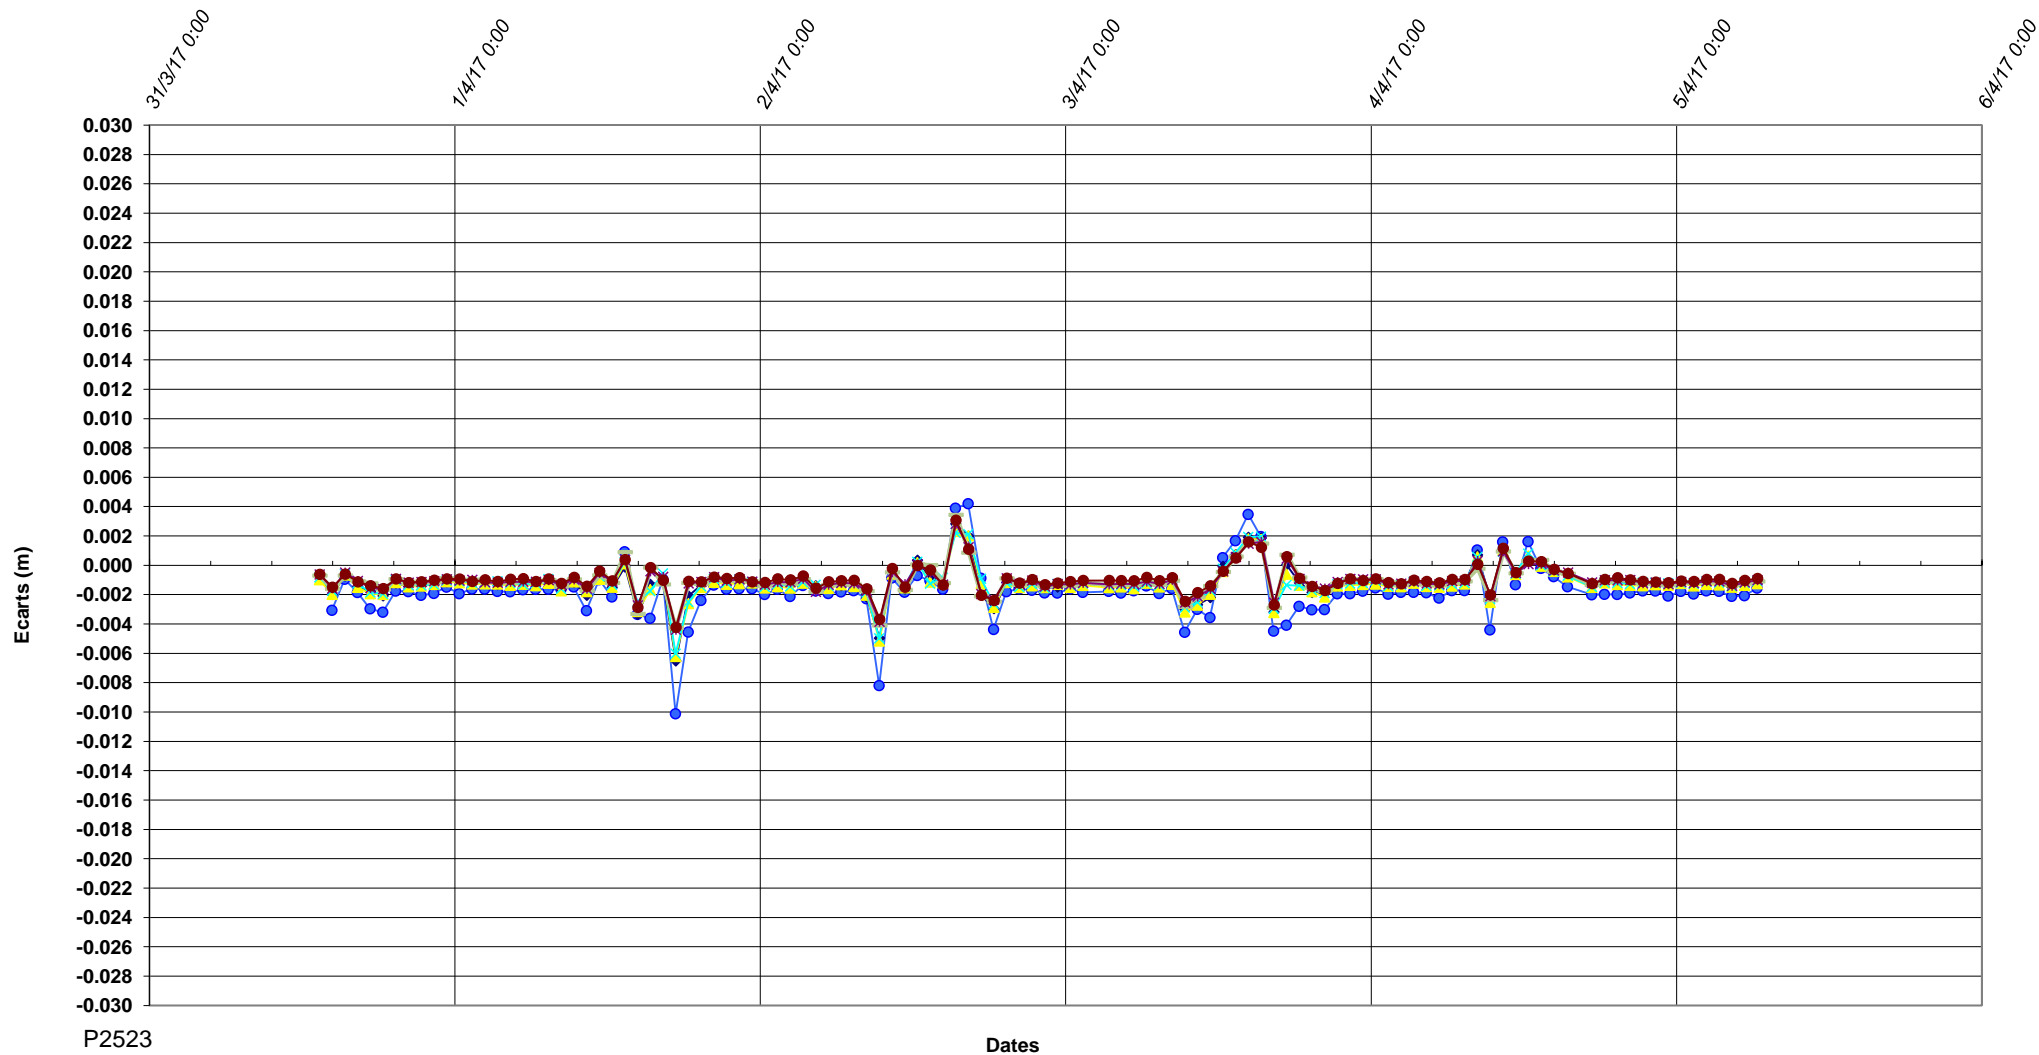

P2523-Prolongement Ligne M4- lot 3-Delta X

P2523

Dates